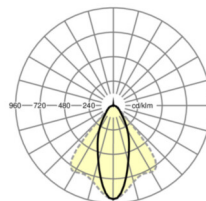

ELEKTROTECHNIKA

Zasilacz	Elektroniczny sterownik (1 szt.)
Moc systemowa	53W
Napięcie sieciowe	230V/50Hz
Klasa efektywności energetycznej/Źródło światła	D

TECHNIKA ŚWIETLNA

Wyposażenie	LED, współczynnik oddawania barw/kolor światła CRI ≥ 80 / 4000K
Tolerancja koloru (MacAdam)	3SDCM
Bezpieczeństwo fotobiologiczne (Oprawa)	RG1
Nominalny strumień świetlny	8239lm
Trwałość LED	50000h L80/B10 (Tq 35°C)
Wydajność oprawy	155lm/W
Kąt rozsyłu światła	40° (C0) / 85° (C90)
UGR pop./pod.	19.8 / 21.5

DEEP-LINK

<https://www.regiolux.de/pl/article/18620304100>

Odnośnik	LED 8000lm 840
ηLB	100 %
Φ ↓/↑	99 % / 1 %
UGR pop./pod.	19.8 / 21.5

MECHANIKA

Kolor obudowy	biały beskidzki RAL 9016
Wymiary (DxSzxW/ŚrxW)	1531mm x 55mm x 37mm
Masa (netto)	1.9kg
Rodzaj montażu	Montaż systemu szyn nośnych

Wymiary

L	1531 mm	Długość
B	55 mm	Szerokość
H	37 mm	Wysokość